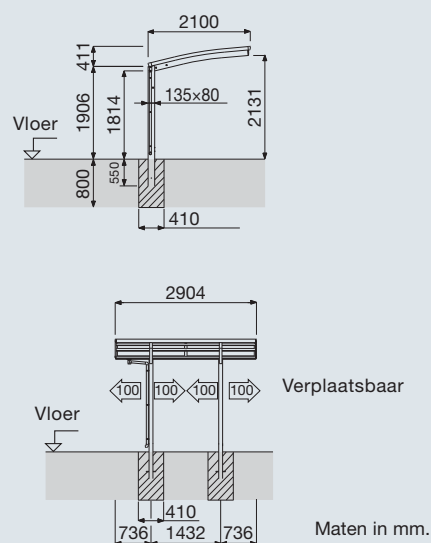

Hörmann terrasoverkappingen bieden alleen maar voordelen

- De slanke, maar toch stabiele structuur past bij elke bouwstijl.
- Door het geringe aantal steunpijlers (slechts 2) wordt het zicht op de omgeving volledig vrijgelaten.
- Ze zijn bijzonder functioneel: zo kan men in de zomer en zelfs in de tussenseizoenen buiten genieten van de maaltijden en hoeft men bij het organiseren van een barbecue geen rekening te houden met het weer.
- In de winter biedt de terrasoverkapping ook alleen maar voordelen: het terras blijft vrij van sneeuw en ijs.

Ook toepaselijk in de horeca

In de horeca zullen de Hörmann terrasoverkappingen de klanten aangenaam verrassen. Men kan zijn cliënteel praktisch het hele jaar door buiten van hun drankje of etentje laten genieten. Een investering die men snel heeft terugverdiend.