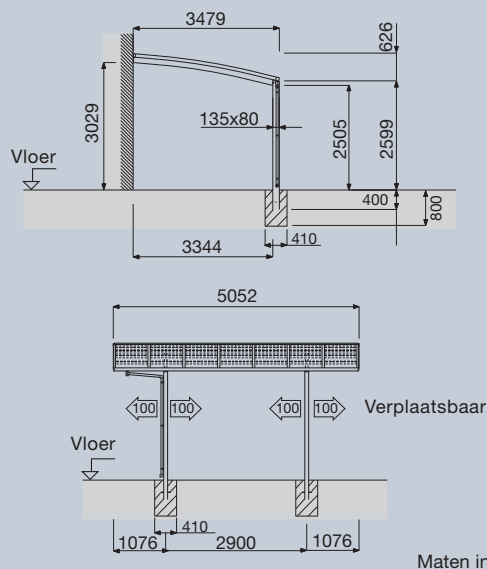

HCP 20

Carport

HCP 20

Terrasoverkapping

HCP 20 Carport

HCP 20 Terrasoverkapping

Diepte: 5,1 m

Breedte: 3,5 m

Leverbaar in Urban Grey (H2) of Mild Black (B7) met Smoke White (C) of Smoke Blue (E) polycarbonaatplaten.

HCP 40

Bikeport

HCP 40 Bikeport

Diepte: 2,9 m

Breedte: 2,1 m

Leverbaar in Urban Grey (H2) met Smoke Blue (E) polycarbonaatplaten.

Hörmann terrasoverkappingen bieden alleen maar voordelen

- De slanke, maar toch stabiele structuur past bij elke bouwstijl.
- Door het geringe aantal steunpijlers (slechts 2) wordt het zicht op de omgeving volledig vrijgelaten.
- Ze zijn bijzonder functioneel: zo kan men in de zomer en zelfs in de tussenseizoenen buiten genieten van de maaltijden en hoeft men bij het organiseren van een barbecue geen rekening te houden met het weer.
- In de winter biedt de terrasoverkapping ook alleen maar voordelen: het terras blijft vrij van sneeuw en ijs.

Ook toepaselijk in de horeca

In de horeca zullen de Hörmann terrasoverkappingen de klanten aangenaam verrassen. Men kan zijn cliënteel praktisch het hele jaar door buiten van hun drankje of etentje laten genieten. Een investering die men snel heeft terugverdiend.